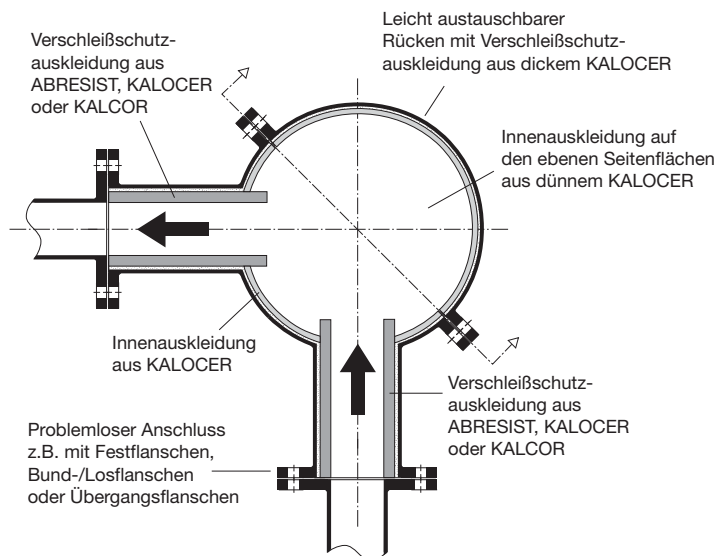

Austauschbarer Rücken mit keramischer Auskleidung: Erste Wahl bei verschleißbeanspruchten Umlenktröpfen

Kalenborner Umlenktröpfe sind im Aufprallbereich standardmäßig mit einer dicken Auskleidung aus hochverschleißfester Oxidkeramik KALOCER ausgestattet. An den Seitenflächen, die nur partiell durch Wirbel beansprucht werden, ist die KALOCER-Auskleidung entsprechend dünner ausgeführt. Die Ein- und Ausläufe lassen sich anwendungsbezogen mit verschiedenen Verschleißschutzwerkstoffen schützen.

Umlenktröpfe unterliegen – je nach Anwendung – extremen Verschleißbeanspruchungen im Aufprallbereich. Deshalb ist bei Kalenborner Umlenktröpfen eine kostengünstige Erneuerung der Auskleidung möglich. Durch konstruktive Maßnahmen kann ein Austausch des Rückens in kürzester Zeit erfolgen. Aber auch der übrige Topf lässt sich bei Bedarf erneut auskleiden. Das erhöht die Betriebssicherheit und Wirtschaftlichkeit des gesamten Fördersystems.

Weitere Vorteile:

- Lieferbar in Standardgrößen
- Lieferbar in individuellen Abmessungen nach Vorgaben
- Sonderlösungen möglich, z.B. Verteilertöpfe mit mehreren Abgängen
- Auswahl der Verschleißschutzwerkstoffe entsprechend den Beanspruchungen

Kalenborn Kalprotect

Telefon +49(0) 26 45.18-0
Telefax +49(0) 26 45.18-112/180 (Export)
eMail kalenborn@kalenborn.de
Internet www.kalenborn.de