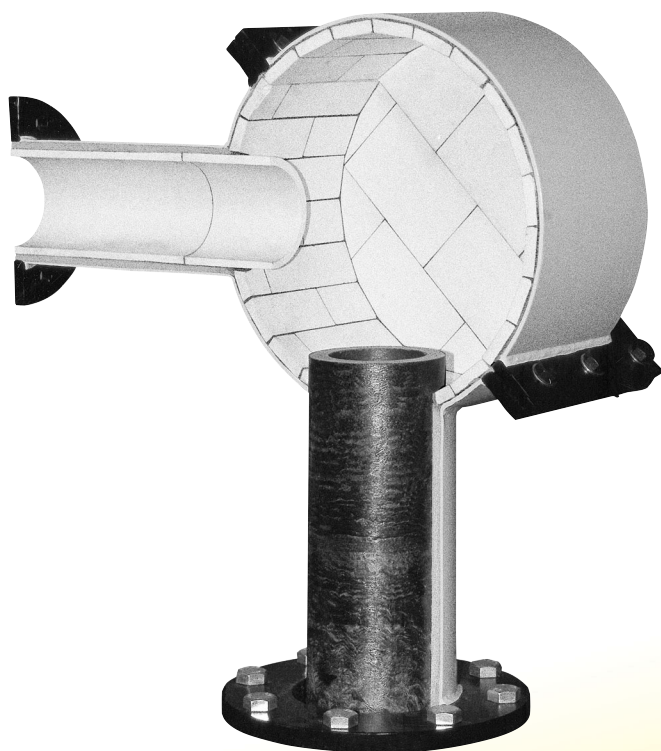

## Kalenborner Umlenktöpfe mit auswechselbarem Keramik-Verschleißschutz

In pneumatischen Förderleitungen mit wenig Platz für große Rohrradien bewähren sich kompakte Umlenktöpfe auf engstem Raum. Die abrupte Umlenkung des Förderstroms oder eine diskontinuierliche Förderung führen jedoch oft zu erhöhtem Verschleiß. Betriebsstörungen und teure Reparaturen bzw. Ersatzbeschaffungen sind die Folgen.

Anders der verschleißfest ausgekleidete Kalenborner Umlenktopf. Er hält stand und kann bei Bedarf immer wieder neu ausgekleidet werden. Zum Beispiel mit hochverschleißfester Oxidkeramik KALOCER und Schmelzbasalt ABRESIST.

## Austauschbarer Rücken mit keramischer Auskleidung: Erste Wahl bei verschleißbeanspruchten Umlenktröpfen

Kalenborner Umlenktröpfe sind im Aufprallbereich standardmäßig mit einer dicken Auskleidung aus hochverschleißfester Oxidkeramik KALOCER ausgestattet. An den Seitenflächen, die nur partiell durch Wirbel beansprucht werden, ist die KALOCER-Auskleidung entsprechend dünner ausgeführt. Die Ein- und Ausläufe lassen sich anwendungsbezogen mit verschiedenen Verschleißschutzwerkstoffen schützen.

Umlenktröpfe unterliegen – je nach Anwendung – extremen Verschleißbeanspruchungen im Aufprallbereich. Deshalb ist bei Kalenborner Umlenktröpfen eine kostengünstige Erneuerung der Auskleidung möglich. Durch konstruktive Maßnahmen kann ein Austausch des Rückens in kürzester Zeit erfolgen. Aber auch der übrige Topf lässt sich bei Bedarf erneut auskleiden. Das erhöht die Betriebssicherheit und Wirtschaftlichkeit des gesamten Fördersystems.