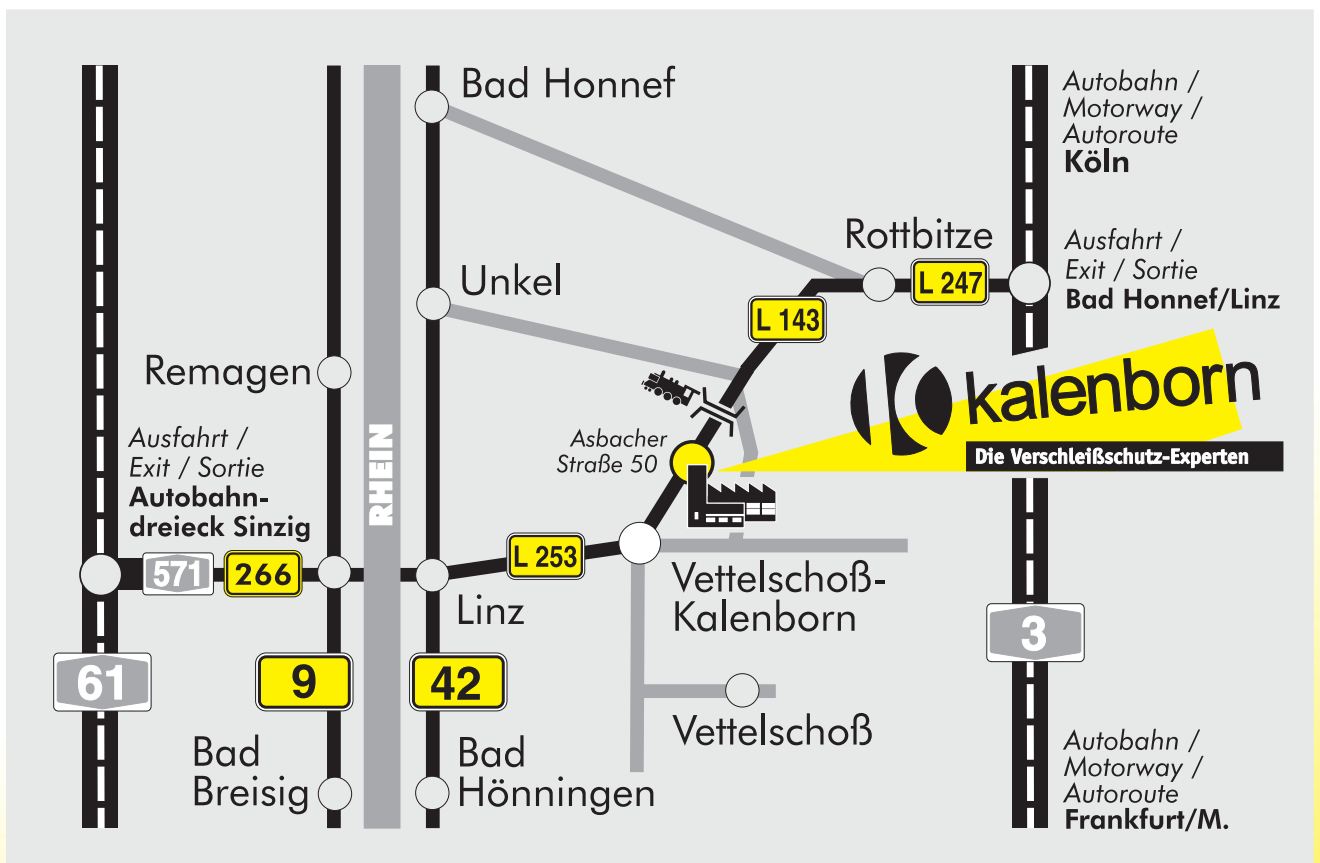

Auf dem Weg zu Kalenborn
On the Way to Kalenborn
En route vers Kalenborn

Kalenborn Kalprotect • D-53560 Vettelschoss-Kalenborn • Asbacher Str. 50
Telefon +49 (0) 26 45.18-0 • Telefax +49 (0) 26 45.18-112/180 (Export)
E-Mail kalenborn@kalenborn.de • Internet www.kalenborn.de